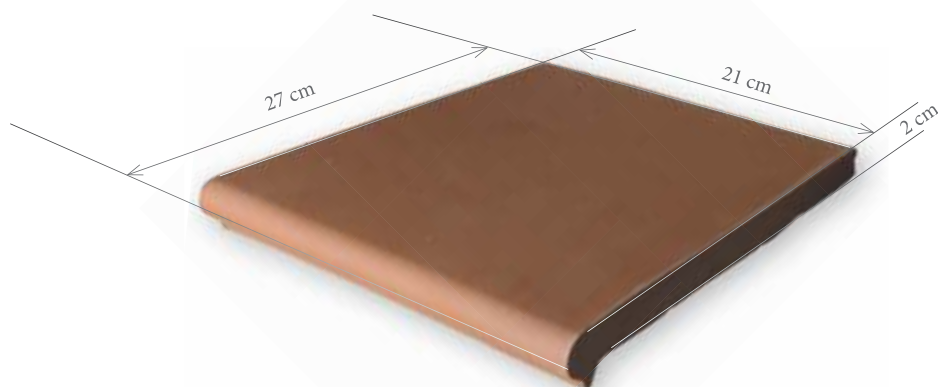

Rustic LAGO

realizácia: Rustic MIX

realizácia: Rustic TIFFANY

Terakotová dlažba

Rozmer: 21 x 21 x 2 cm

Cena: je uvedená za 1m²

Balenie: v kartónových krabiciach po 0,5 m²

Schodovka

Rozmer: 27x 21 x 2 cm

Cena: je uvedená za 1 ks

Strieška na múrik obojstranná

Rozmer: 26 x 21 x 2 cm

Cena: je uvedená za 1 ks

Strieška na múrik dvojdielna

Rozmer: 27 x 15 x 4,5-2 cm

Cena: je uvedená za 1 ks