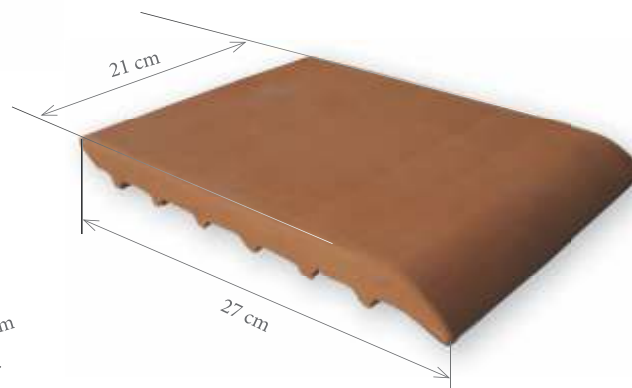

Rozmer: 27x 21 x 2 cm

Cena: je uvedená za 1 ks

Strieška na múrik obojstranná

Rozmer: 26 x 21 x 2 cm

Cena: je uvedená za 1 ks

Strieška na múrik dvojdielna

Rozmer: 27 x 15 x 4,5-2 cm

Cena: je uvedená za 1 ks

Parapet

Rozmer: 27x 21 x 2 cm

Cena: je uvedená za 1 ks

RELIÉFY

Cena: je uvedená za 1 ks

Lev

Rozmer: 37 x 37 cm

Jing - Jang