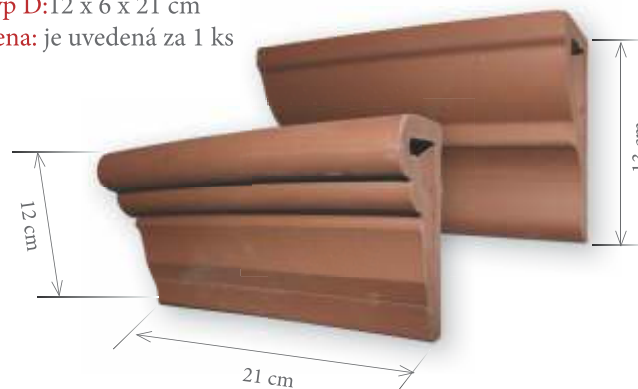

Cena: je uvedená za 1 ks

Krbová mriežka

Rozmer: 19 x 19 cm

Cena: je uvedená za 1 ks

D - profil

Cena: je uvedená za 1 ks

Profil RÁDIUS

Cena: je uvedená za 1 ks

Rímsa rohová

Typ A: 7 x 5 x 21 cm

Cena: je uvedená za 1 ks

Typ C: 13 x 7 x 21 cm

Typ D: 12 x 6 x 21 cm

Cena: je uvedená za 1 ks

PROFILOVÉ OBKLADY

Rustic profil

Rozmer: 28 x 6,5 x 3,5 cm

Cena: je uvedená za 1 ks

Balené: v kartónových krabiciach po 14 ks

Profil roh ľavý

Rozmer: 8 x 8 x 3,5 cm

Cena: je uvedená za 1 ks

Profil roh vonkajší

Rozmer: 8 x 8 x 3,5 cm

Cena: je uvedená za 1 ks

Level

Rozmer: 28 x 6,5 x 3,5 cm

Cena: je uvedená za 1 ks

Balenie: v kartónových krabiciach po 12 ks

Profil roh pravý

Rozmer: 8 x 8 x 3,5 cm

Cena: je uvedená za 1 ks