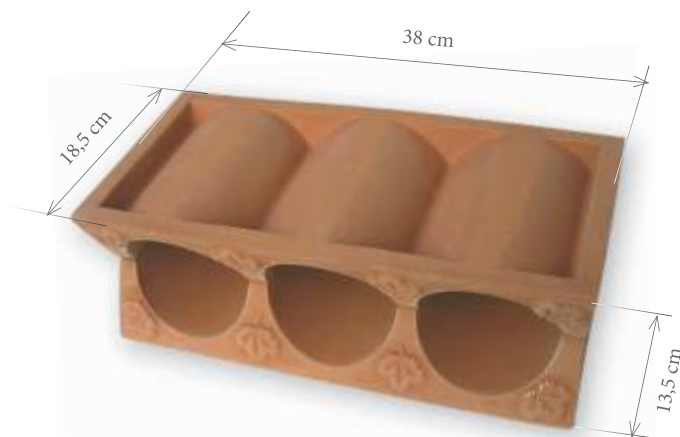

Rozmer: 28 x 6,5 x 3,5 cm

Cena: je uvedená za 1 ks

Balené: v kartónových krabiciach po 14 ks

Profil roh ľavý

Rozmer: 8 x 8 x 3,5 cm

Cena: je uvedená za 1 ks

Profil roh vonkajší

Rozmer: 8 x 8 x 3,5 cm

Cena: je uvedená za 1 ks

Level

Rozmer: 28 x 6,5 x 3,5 cm

Cena: je uvedená za 1 ks

Balenie: v kartónových krabiciach po 12 ks

Profil roh pravý

Rozmer: 8 x 8 x 3,5 cm

Cena: je uvedená za 1 ks

“Pečate, erby vieme vyrobiť aj podľa prania
zákazníka”

“Všetko čo patrí k dobrému vínu ...”

Stojan na víno

Rozmer: 13,5 x 18,5 x 38 cm

Priemer otvoru: 10,5 cm

Cena: je uvedená za 1 ks

CENTRÁLNE KLENBOVÉ KUSY

Klenbový kus hrozno

Rozmer: 17 x 23 x 28 cm

Cena: je uvedená za 1 ks

Klenbový kus lis

Rozmer: 20 x 17 x 13 cm

Cena: je uvedená za 1 ks

Klenbový kus trojdielny

Rozmer: 30 x 52 x 40 cm