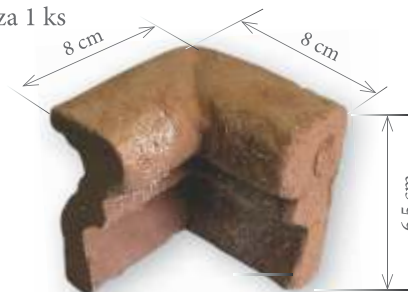

Rozmer: 28 x 6,5 x 3,5 cm

Cena: je uvedená za 1 ks

Balené: v kartónových krabiciach po 14 ks

Profil roh ľavý

Rozmer: 8 x 8 x 3,5 cm

Cena: je uvedená za 1 ks

Profil roh vonkajší

Rozmer: 8 x 8 x 3,5 cm

Cena: je uvedená za 1 ks

Level

Rozmer: 28 x 6,5 x 3,5 cm

Cena: je uvedená za 1 ks

Balenie: v kartónových krabiciach po 12 ks

Profil roh pravý

Rozmer: 8 x 8 x 3,5 cm

Cena: je uvedená za 1 ks

Profil roh vnútorný

Rozmer: 8 x 8 x 6,5 cm

Cena: je uvedená za 1 ks

PEČATNÉ TEHLY

Rustic DOUBLE

Rozmer: 14 x 28 x 1,5 cm

Cena: je uvedená za 1 ks

Balenie: v kartónových krabiciach po 14 ks

“Pečate, erby vieme vyrobiť aj podľa prania
zákazníka”

“Všetko čo patrí k dobrému vínu ...”

Stojan na víno

Rozmer: 13,5 x 18,5 x 38 cm

Priemer otvoru: 10,5 cm

Cena: je uvedená za 1 ks

CENTRÁLNE KLENBOVÉ KUSY