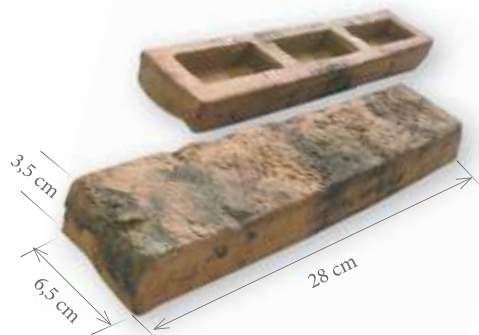

Rozmer: 28 x 6,5 x 3,5 cm

Cena: je uvedená za 1 ks

Balené: v kartónových krabiciach po 14 ks

Profil roh ľavý

Rozmer: 8 x 8 x 3,5 cm

Cena: je uvedená za 1 ks

Profil roh vonkajší

Rozmer: 8 x 8 x 3,5 cm

Cena: je uvedená za 1 ks

Level

Rozmer: 28 x 6,5 x 3,5 cm

Cena: je uvedená za 1 ks

Balenie: v kartónových krabiciach po 12 ks

Profil roh pravý

Rozmer: 8 x 8 x 3,5 cm

Cena: je uvedená za 1 ks

Profil roh vnútorný

Rozmer: 8 x 8 x 6,5 cm

Cena: je uvedená za 1 ks

PEČATNÉ TEHLY

Rustic DOUBLE

Rozmer: 14 x 28 x 1,5 cm

Cena: je uvedená za 1 ks

Balenie: v kartónových krabiciach po 14 ks

“Pečate, erby vieme vyrobiť aj podľa prania
zákazníka”

“Všetko čo patrí k dobrému vínu ...”

Stojan na víno

Rozmer: 13,5 x 18,5 x 38 cm

Priemer otvoru: 10,5 cm

Cena: je uvedená za 1 ks

CENTRÁLNE KLENBOVÉ KUSY